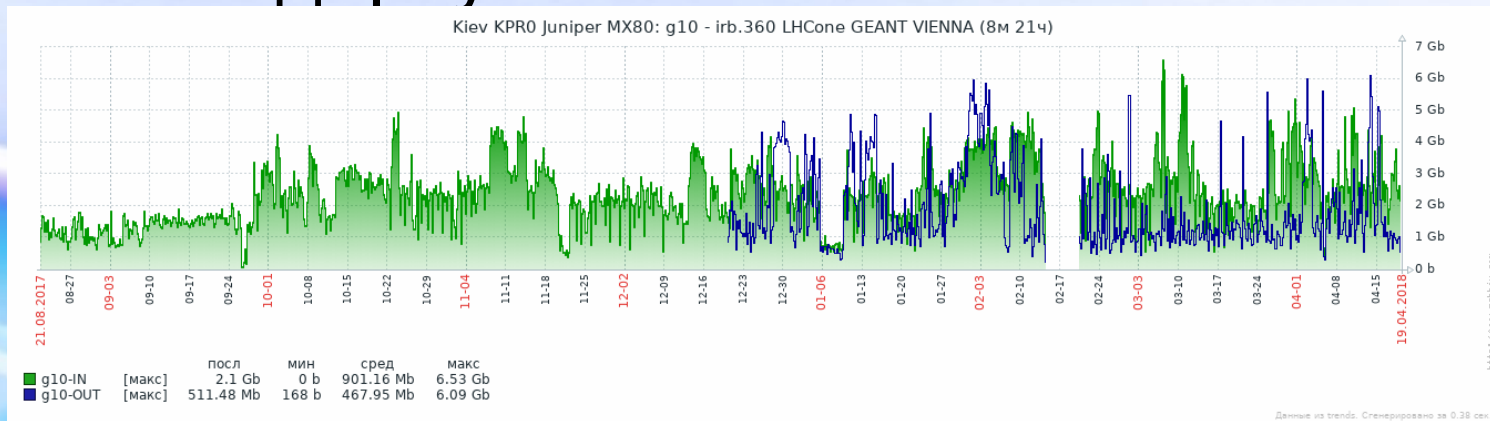

Участь у міжнародних дослідницьких мережах

Підключення до міжнародної мережі LHCONE для обробки результатів експериментів на Великому Адронному Коллайдері у 05.2017