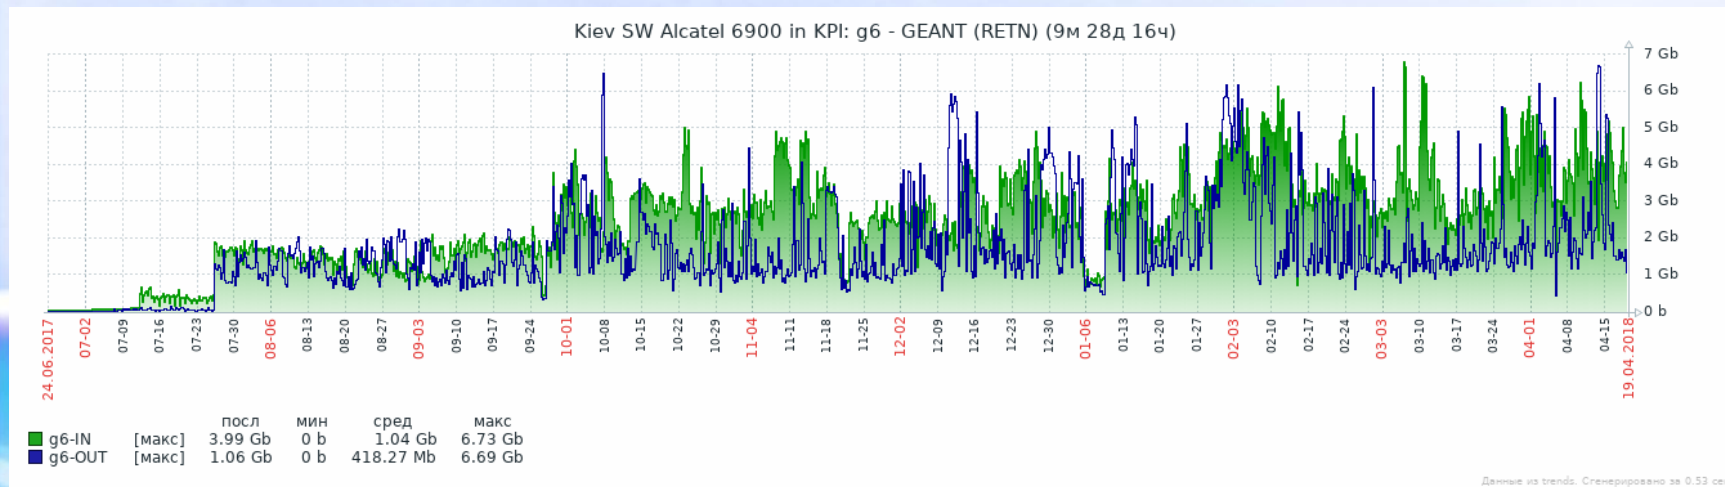

# Зовнішні канали

Канал Київ – GEANT, Відень 10 Гбіт  
Введено в експлуатацію – 07.2017