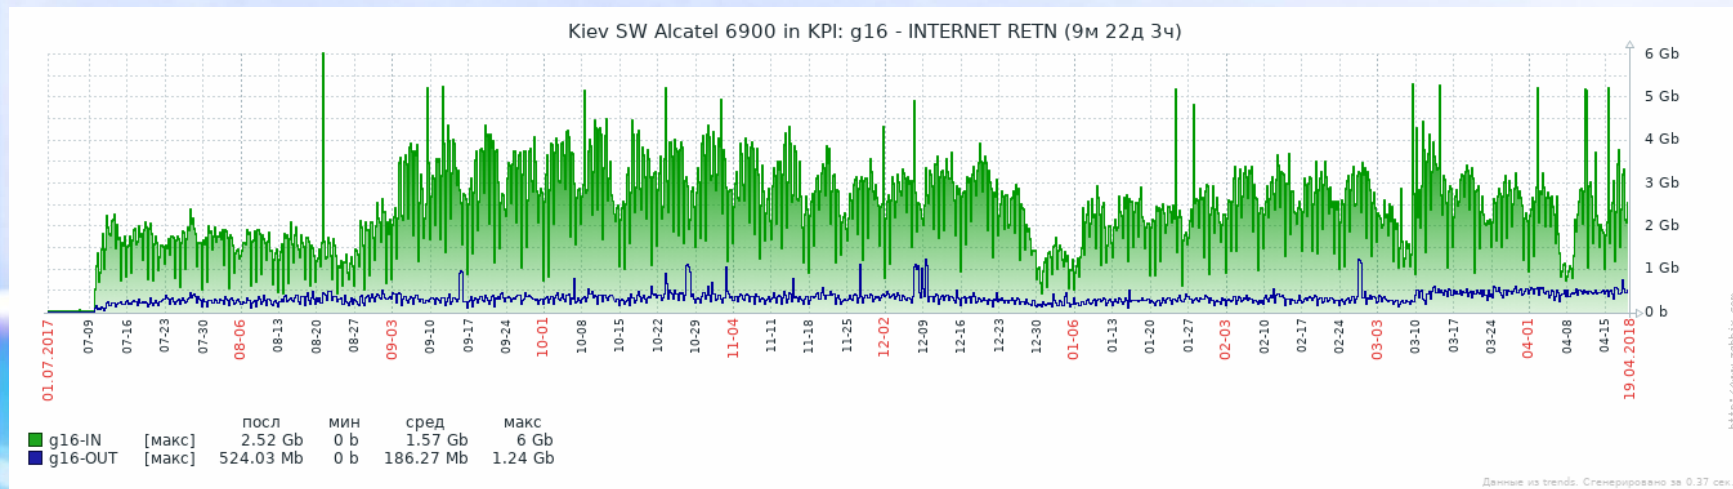

Зовнішні канали

Канал загального Internet RETN Київ 5 Гбіт
Введено в експлуатацію – 07.2017