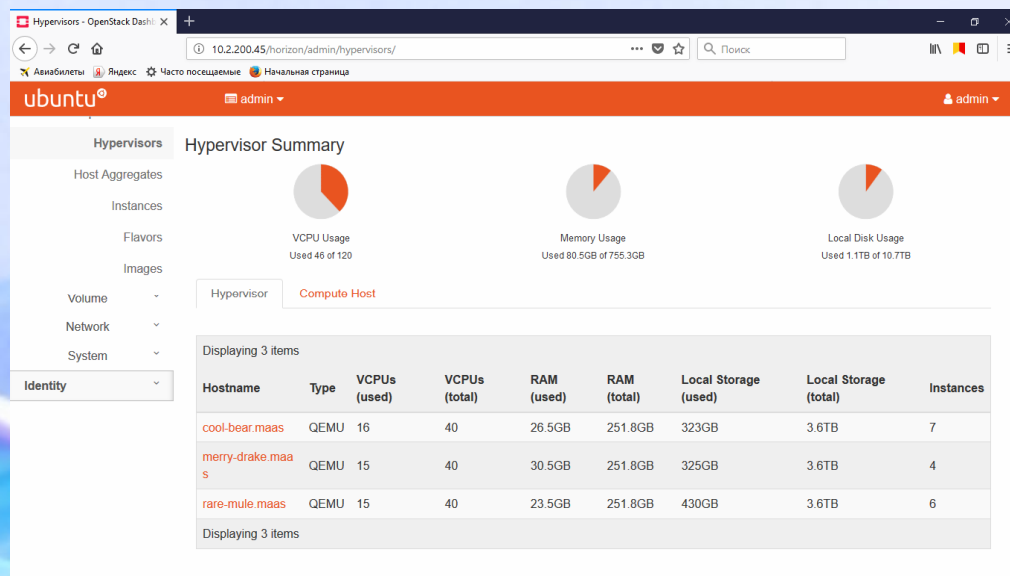

Хмарні технології

Впровадження в експлуатацію першої черги ДЦ на базі OpenStack. Надання послуг IaaS.